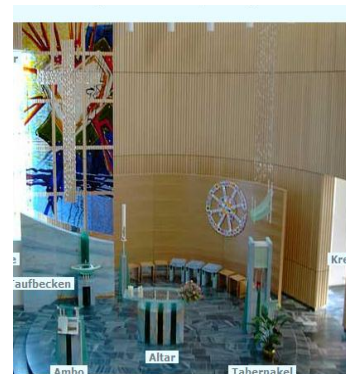

Pfarre Brunnkirchen

Katholisches Bildungswerk

<http://pfarre.kirche.at/brunnkirchen>

Einladung zur Teilnahme am Kreuzweg in der Pfarrkirche Stattersdorf

Pfarrer Dechant Ernst Bergmann

Die Pfarrkirche in Stattersdorf (St. Pölten) ist die jüngste Kirche unserer Diözese und wurde im Jahr 2000 als Millenniumskirche fertiggestellt.

Informationen im Internet unter www.millenniumskirche.at/

Ein wahres Juwel ist der Kreuzweg. Der Entwurf für den Kreuzweg stammt von Willi Bernhard, einem anerkannten Künstler aus Tirol. Diese Fenster wurden im Atelier von Rudy Gritsch angefertigt. Ein wahrer Reichtum an Ausdruck steckt in den Schmelzglasbildern. Jedes Bild ist wie ein Klang, miteinander sind sie eine Melodie über den Leidensweg Jesu und den der Menschen.

Sonntag, 13. März 2011, 16.00 Uhr

Wir laden Sie recht herzlich ein und freuen uns auf Ihre Teilnahme!
Gäste willkommen!

Pater Maurus als Pfarrer und Thomas Müller als Bildungswerkleiter

Anmeldung:

Dr. Thomas Müller (persönlich, per Mail thomas.mueller@schule.at oder telefonisch unter 0680 23 64 726)

Durch die Anmeldung ist die Bildung von Fahrgemeinschaften möglich, wir wollen um 15.00 Uhr in Brunnkirchen abfahren!